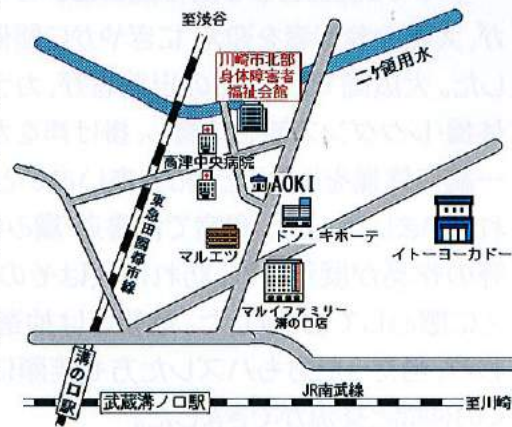

また、「川崎市わーくす高津」は就労継続支援B型事業であり、主に知的障害者の方の作業の場となっております。

なお、会館はボランティアグループや障害当事者団体がこの福祉会館を使用して各種の活動を行っています。

青砥館長さんは、この会館を有効に活発にご利用頂くことで、障害者福祉の良き理解者が増え、誰もが暮らしやすい社会が作られることを望んでおります。

ご関心のある方、これから関心をもってみたいと思われる方は当会館を訪れてみてはいかがでしょうか。

●お問い合わせ 電話 044-811-6631

地域を支える!

「賛助会員」として地域福祉活動に参加いただけませんか。

社会福祉協議会の活動に賛同し、皆様からご支援いただく賛助会費は、地域福祉活動の推進のための貴重な財源として活用させていただきます。

賛助会員 1口 1,000円から

賛助会費は二面のページの事業報告に記載されている活動に使われています。

お問い合わせ 高津第二地区社会福祉協議会 TEL. 044 (812) 5500

地域包括支援センター

介護、福祉、健康、医療など様々な相談の窓口です。

- 溝口地域包括支援センター
  住所：高津区溝口 1-6-10 3階
  電話：820-1133
  樹の丘地域包括支援センター
  住所：高津区久地 4-19-1
  電話：820-8401
  リ・ケア地域包括支援センター
  住所：高津区向ヶ丘 130-9
  電話：865-6238

子どもSOS

- 24時間対応の全国共通ダイヤル⇒189
  川崎市児童虐待防止センター⇒0120-874-124

高齢者SOS

- 高齢者虐待相談窓口(高津区役所 高齢者支援係)⇒044-861-3255
  または、最寄りの地域包括支援センターへご相談下さい。

編集後記

暑い日が増えてきました。皆様とお花見を楽しんだのがほんの2ヶ月前とは驚きです。桜は短くあっという間に夏です。その前に「ふれあい」52号をお届けします。今年度の事業計画、高津第二地区社協の主な行事又身近にある福祉会館、地域包括支援センターの紹介を兼ねて活用していただけたら幸いです。是非お役立て下さい。(企画部 三田)

「高津第二地区社会福祉協議会の目指すもの」

高津第二地区社会福祉協議会 会長 富田 誠

超高齢社会の到来で、我が国の社会保障制度は、破綻寸前とまでいわれています。
今後は、一人一人ができるだけ長く健康で住み慣れた地域で生き抜き(自助)、いよいよ介護が必要になった時には、介護施設や公的保障のサービス(共助・公助)に過度に依存せず、その分を地域で助けあい、支えあって暮らして欲しい(互助)というのが近年、地域包括ケアシステムの大切さが叫ばれている背景といえるでしょう。

これはまさに、私達が支援を必要としている人達を、「他人事」として捉えず、「我が事」として捉え、地域でどう行動を起こすかが問われているのです。このような意識を多くの方々が持つようになれば、安心して暮らせる地域社会が生まれます。高津第二地区社会福祉協議会は、日頃から取り組んでいる、「地域でのつながりを深め、お互いが顔の見える関係づくり」を尚一層進め「地域共生社会」の実現に向けて、本年もしっかりと事業を展開してゆきます。皆様方のご支援とご協力をよろしくお願い致します。