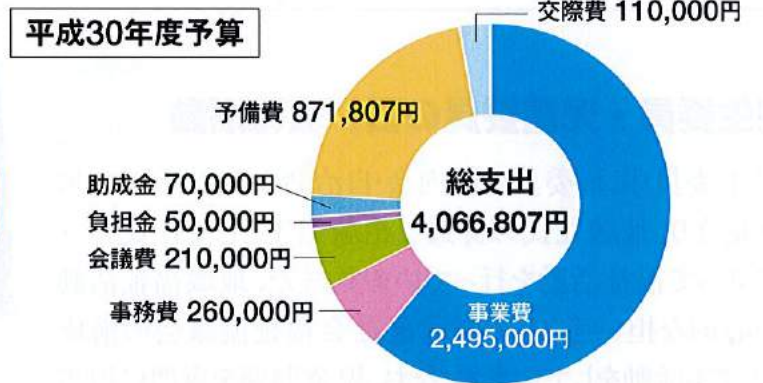

平成30年度 高津第二地区社会福祉協議会 事業計画

- 活動の重点項目
  ① 地域の助けあい、支えあい活動の活性化
  ② 地域住民への啓発活動の推進
  ③ 会員の増強と育成
  ④ 賛助会員の拡大

- 高津第二地区社協 平成30年度の主な行事
  4月 合同お花見会
  5月 高津第二地区社協総会
  6月 家庭での介護教室
  老人クラブとの交流会
  7月 ふれあい52号発行
  夏休み親子と子のお楽しみ会
  9月 第13回ふれあい歌声喫茶
  10月 親子いもほり体験(予定)
  県外研修会(静岡県袋井市)
  棍ヶ谷いこいの家まつり(がやがやまつり)
  12月 ふれあい53号発行
  クリスマス会
  1月 上作延いこいの家まつり
  2月 第14回ふれあい歌声喫茶
  高津いこいの家まつり
  3月 ふれあい会食会合同反省会
  ※上作延ミニデイは毎月開催(毎月第三木曜日)
  ※ふれあい会食会
  ・高津会場 年5回
  ・上作延会場 年5回
  ・棍ヶ谷会場 年3回