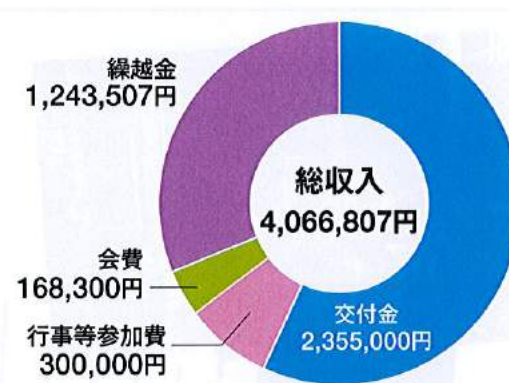

平成30年度 高津第二地区社会福祉協議会 事業計画

- 活動の重点項目
  ① 地域の助けあい、支えあい活動の活性化
  ② 地域住民への啓発活動の推進
  ③ 会員の増強と育成
  ④ 賛助会員の拡大

- 高津第二地区社協 平成30年度の主な行事
  4月 合同お花見会
  5月 高津第二地区社協総会
  6月 家庭での介護教室
  老人クラブとの交流会
  7月 ふれあい52号発行
  夏休み親子と子のお楽しみ会
  9月 第13回ふれあい歌声喫茶
  10月 親子いもほり体験(予定)
  県外研修会(静岡県袋井市)
  棍ヶ谷いこいの家まつり(がやがやまつり)
  12月 ふれあい53号発行
  クリスマス会
  1月 上作延いこいの家まつり
  2月 第14回ふれあい歌声喫茶
  高津いこいの家まつり
  3月 ふれあい会食会合同反省会
  ※上作延ミニデイは毎月開催(毎月第三木曜日)
  ※ふれあい会食会
  ・高津会場 年5回
  ・上作延会場 年5回
  ・棍ヶ谷会場 年3回